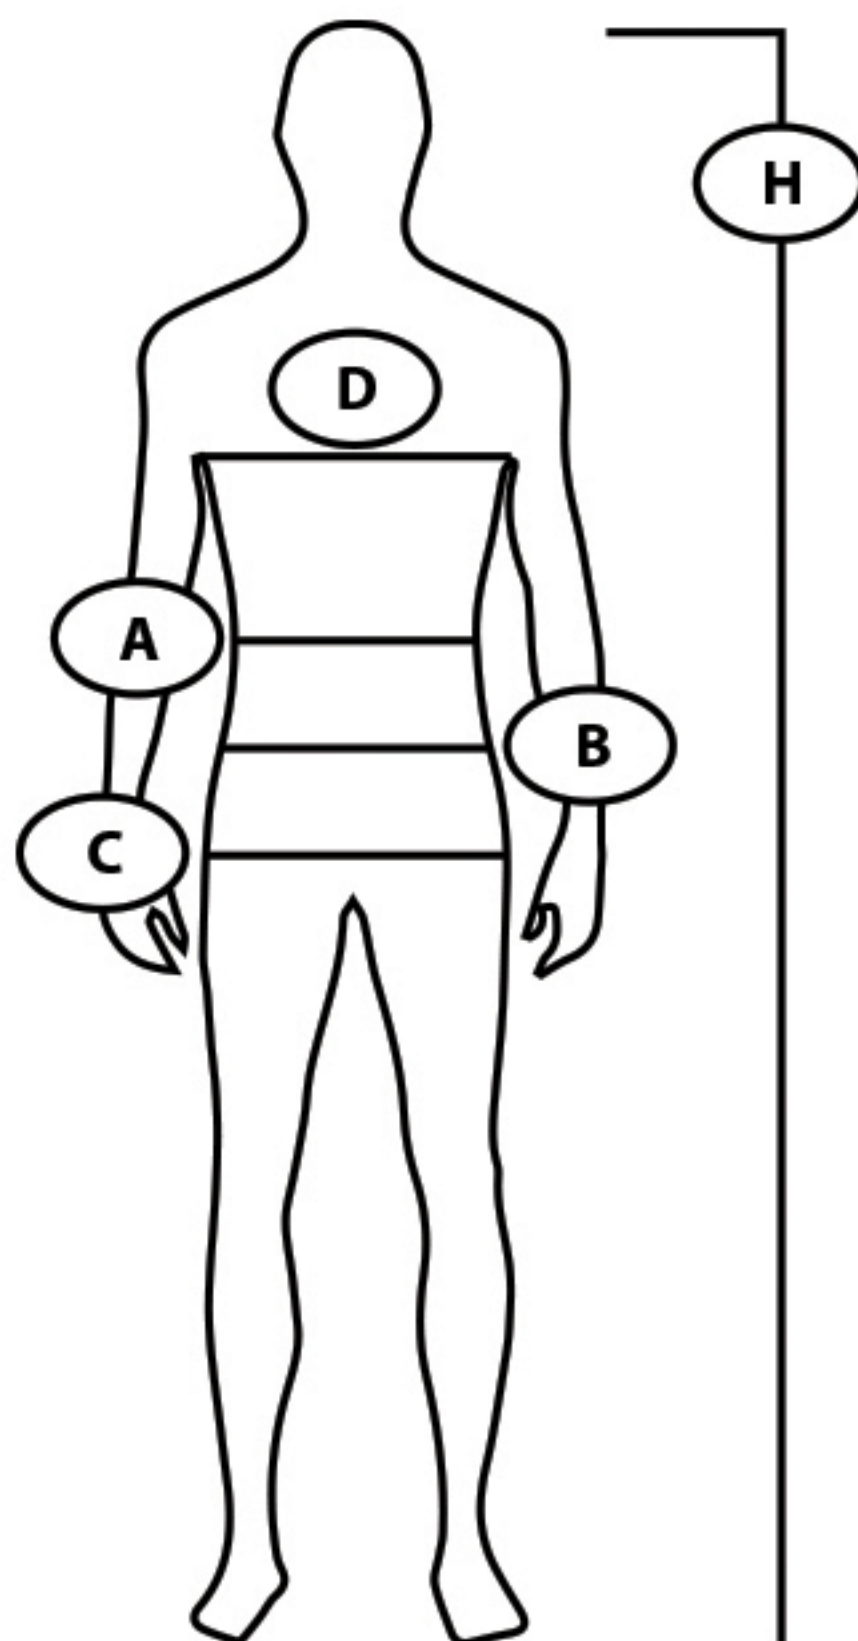

TABELLA TAGLIE

MISURE PERSONA FISICA:	XS	S	M	L	XL	XXL
H ALTEZZA PERSONA	166/172	168/174	172/178	174/180	176/182	178/184
A VITA	68/72	76/80	84/88	92/96	100/104	108/112
B VITA BASSA	74/79	80/86	88/94	96/102	104/110	112/118
C BACINO	90/94	92/98	99/106	107/116	117/122	123/130
D TORACE	82/86	86/92	94/100	102/108	110/116	118/124